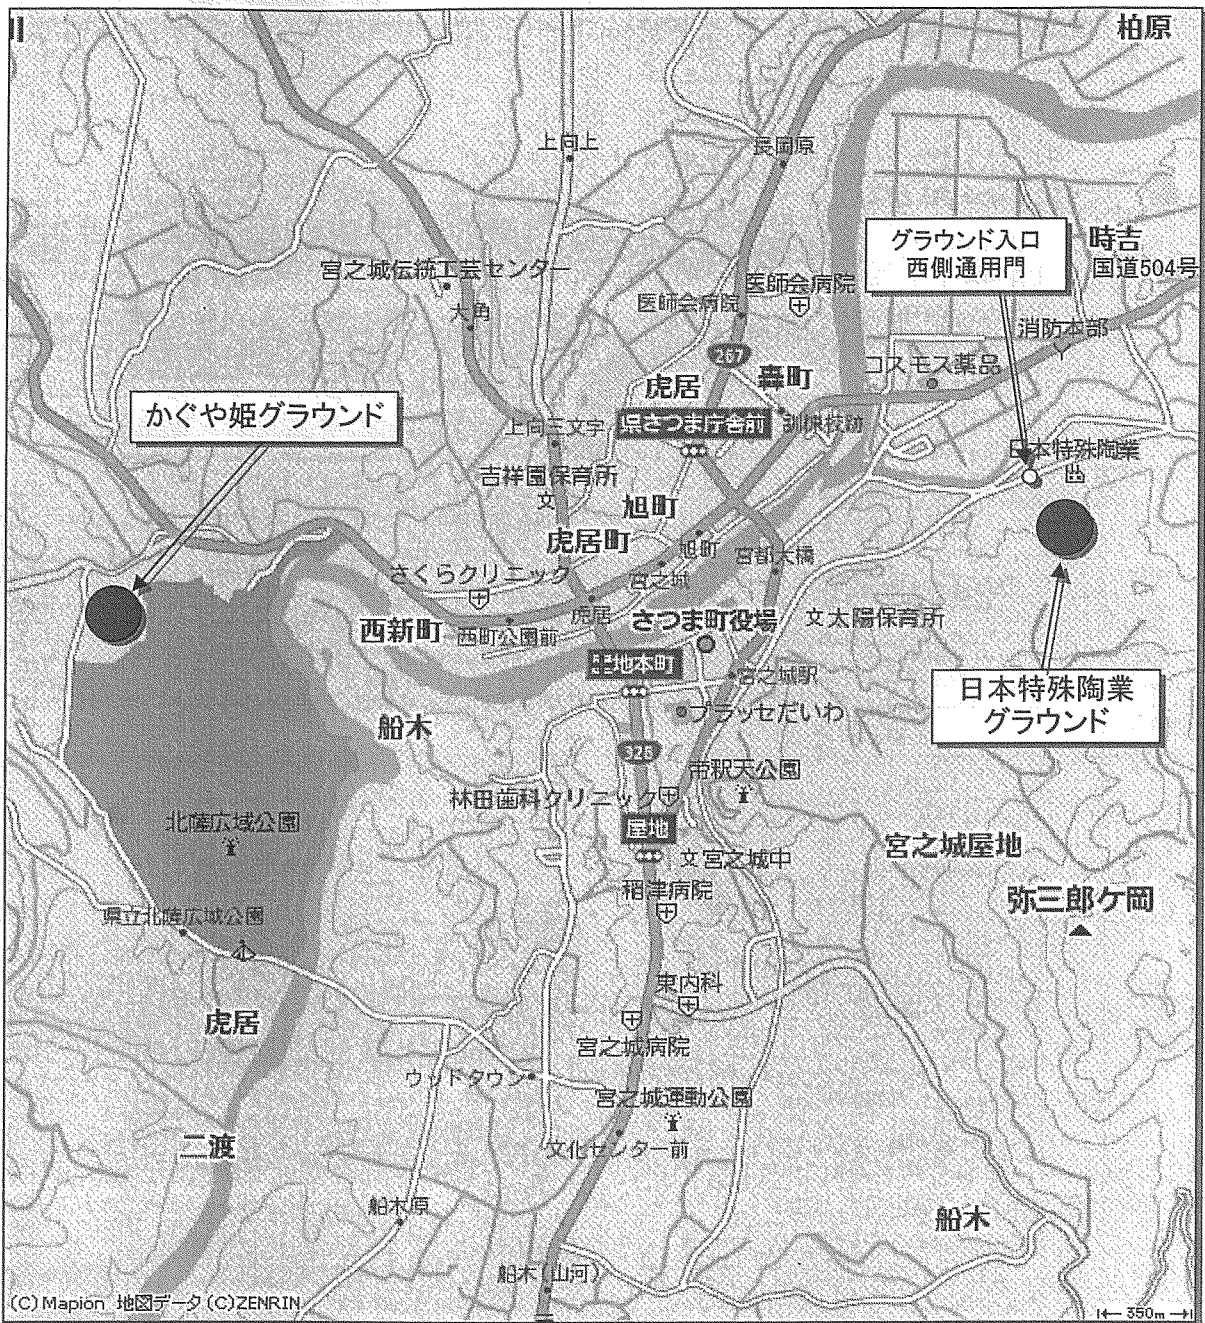

グラウンド (かぐや姫・日特) 位置図

- かぐや姫グラウンド(住所、電話: 県立北薩広域公園管理事務所)
住所: 薩摩郡さつま町虎居5470番地
電話: 0996-21-3939
- 日本特殊陶業株式会社グラウンド
住所: 薩摩郡さつま町田原2238-1
電話: 0996-53-2211