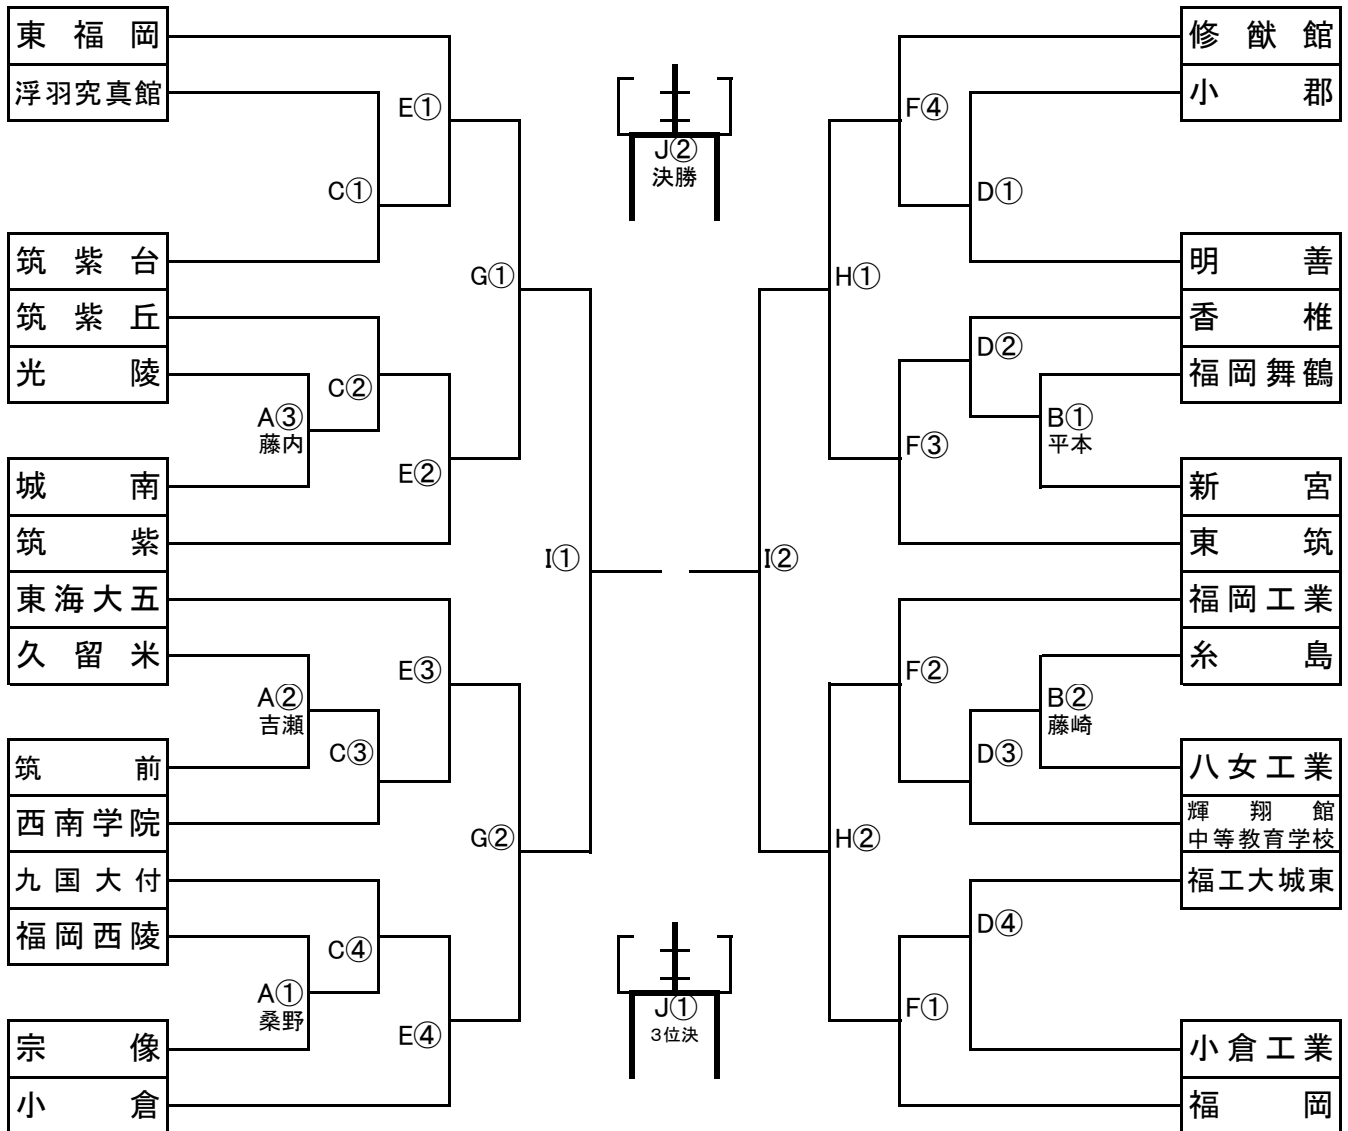

平成26年度福岡県高等学校ラグビーフットボール新人大会
兼第37回全九州高等学校ラグビーフットボール新人大会福岡県予選大会

期日	12月21日	12月21日	①11:00	1月11日	1月11日
会場	A 浮羽究真館高校	B 新宮高校	②13:20	C 筑紫台高校	D 柏陵高校
期日	1月18日	1月18日	1月25日	1月25日	2月1日
会場	E 東福岡高校	F 博多森補助競技場	G 東福岡高校	H グローバルアリーナ	I グローバルアリーナ
時間	① 11:00	② 12:20	③ 13:40	④ 15:00	

期日	J 2月8日	①11:00
会場	J 春日公園球技場	②12:30

優勝・準優勝の2チームは平成27年2月20日(金)より、宮崎県「宮崎県総合運動公園ラグビー・サッカー場」で開催される第37回全九州高等学校ラグビーフットボール新人大会の出場権を得る。
開会式:2月20日(金) 競技:2月21日(土)~25日(水)