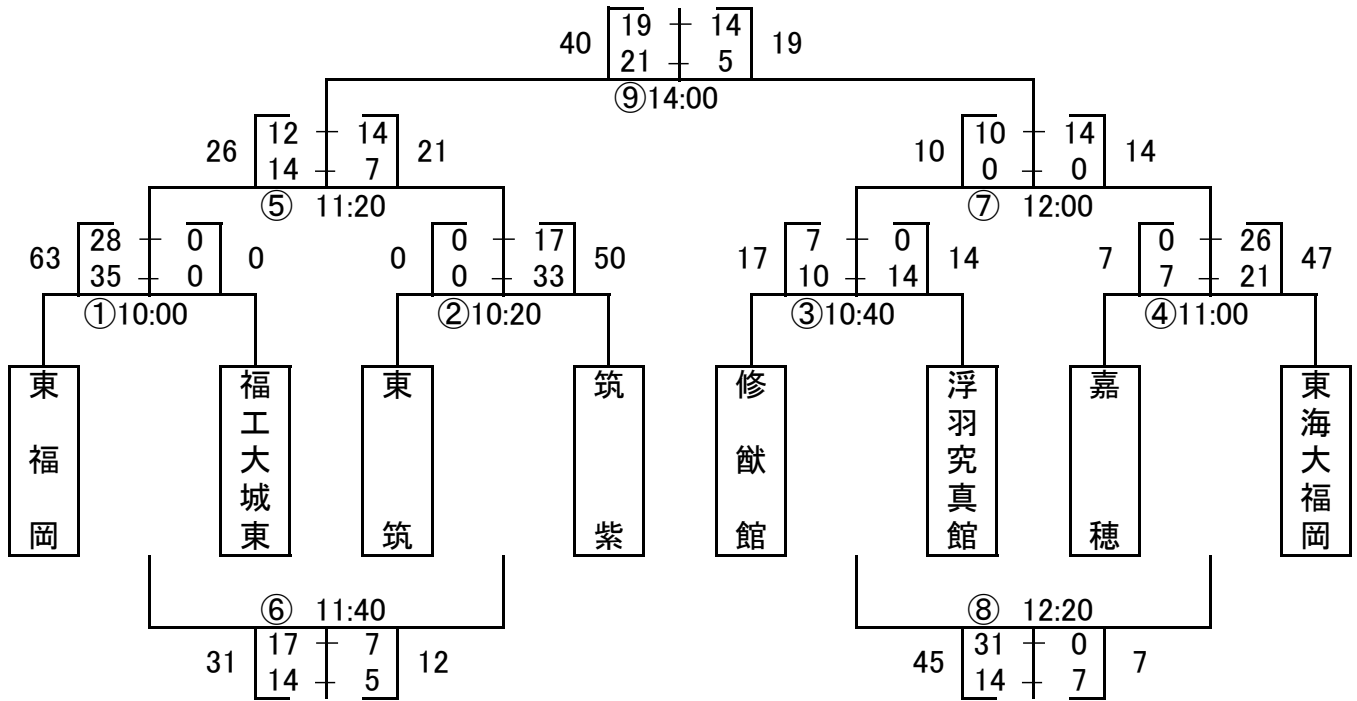

令和6年度 福岡県高等学校7人制ラグビーフットボール大会 兼 第11回全国高等学校7人制ラグビーフットボール大会 福岡県予選大会

決勝トーナメント

日時: 令和6年4月14日(日)

会場: 春日公園球技場

東福岡

10大会連続10回目の優勝

※12:40より第3回福岡県高校女子7人制ラグビー大会をおこないます。

競技規則

- 令和5年度(公財)日本ラグビーフットボール協会制定の競技規則による。
- 試合時間は7分ハーフ、ハーフタイムは2分以内。
- リーグ戦(予選および決勝リーグ)の順位決定は、勝点制による。勝ち:3点 引分け:2点 負け:1点
棄権:0点
勝点が同じ場合
1)直接対決で勝利したチーム
2)予選リーグ全試合の得失点差
3)得失点も同点の場合、リーグ戦におけるトライ数
- トーナメントにおいて同点の場合は引分けとして、次回戦への進出は以下の方法で決定する。
1)トライ数 2)ペナルティトライ 3)抽選
- シンビンは2分間。
- 交替・入替のプレイヤーは5名以内。

ドクター	東 晃一
記録者	阿部展裕
担当理事	渡邊雄一郎

前半	入替	1分	2→4	交代	前半	入替	1分	1→8
後半					後半	入替	2分	7→12
前半	入替	5分	5→10		前半	入替	2分	11→14
後半					後半			
前半	→	分	→	入替	前半	→	分	→
後半	→	分	→		後半	→	分	→
前半	→	分	→		前半	→	分	→
後半	→	分	→		後半	→	分	→